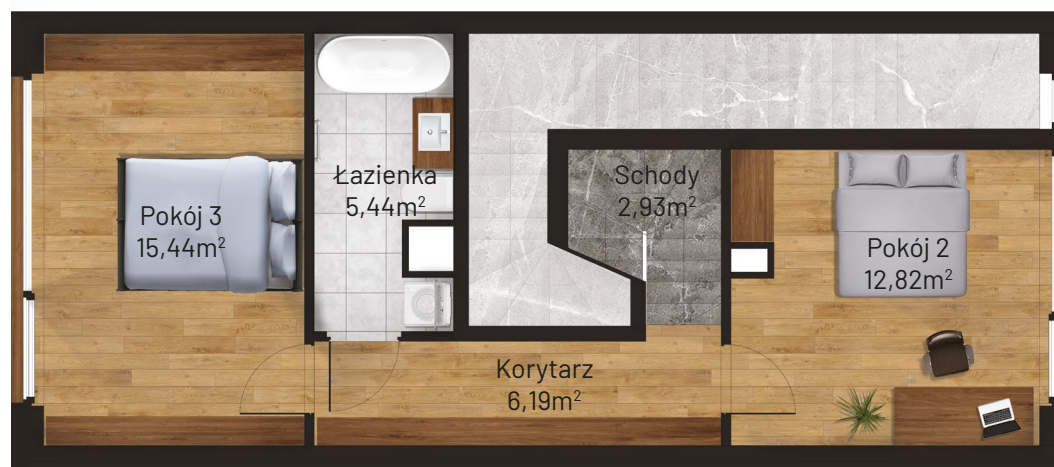

Kondygnacja: Parter + I piętro
Metraż: 89,01 m²

Ilość pokoi: 4
Strony świata: NE, SW

Miejsce postojowe: Tak
Ogródek: 38 m²

Parter

Hol.....	10,21 m ²
Pokój 1.....	6,33 m ²
Schody.....	1,00 m ²
Łazienka.....	1,88 m ²
Salon z aneksem kuchennym.....	26,77 m ²

Parter

I Piętro

Schody.....	2,93 m ²
Pokój 2.....	12,82 m ²
Korytarz.....	6,19 m ²
Pokój 3.....	15,44 m ²
Łazienka.....	5,44 m ²

I Piętro